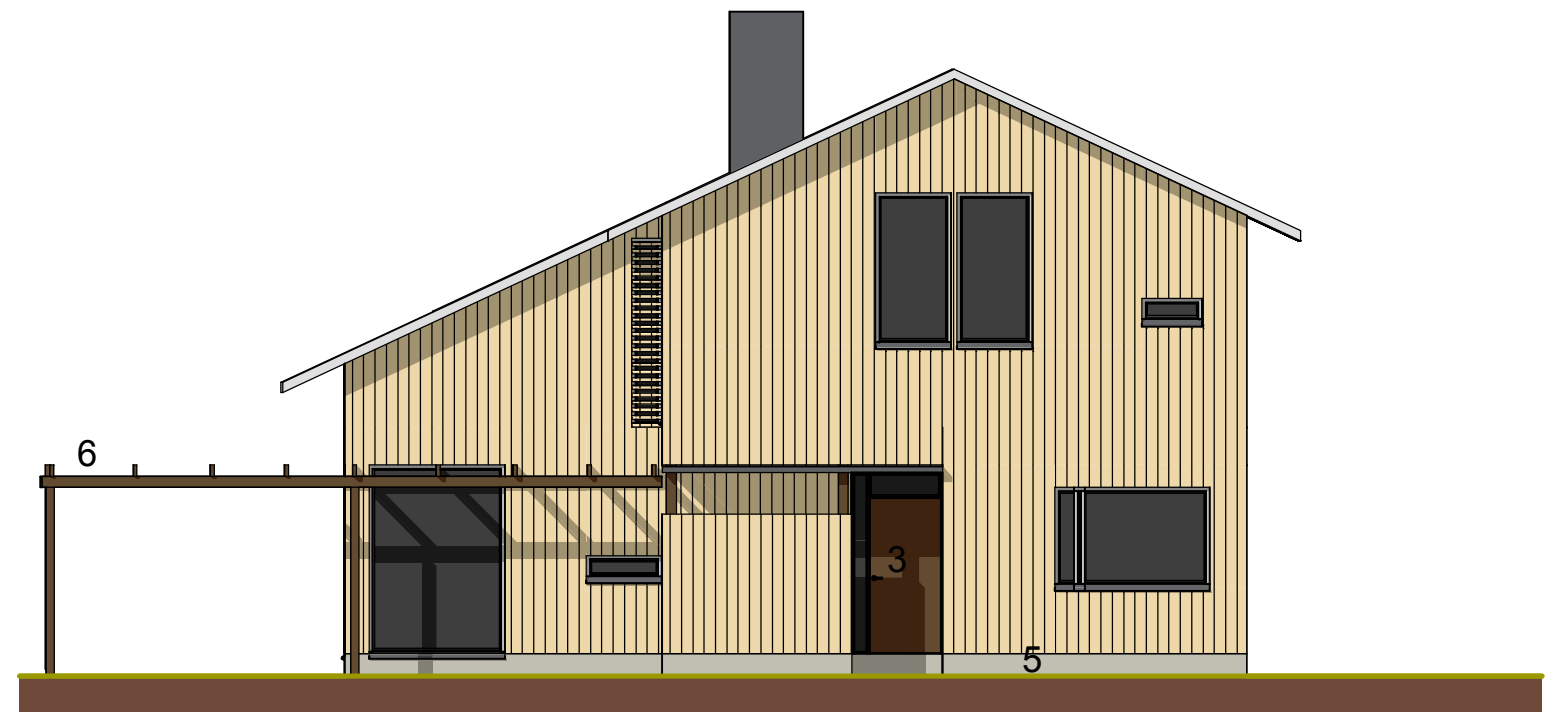

PIHASIVU

1. peltikatto, Classic
2. ulkoverhouslauta UTS 25x150mm, hieman kuultava Roslagin mahonki
3. kuultokäsitellyt ovet, pääovi teakia
4. ikkunoiden ulkopinnat polttomaalattua alumiinia
5. puhtaaksi valettu betonisokkeli
6. bergolat, tumman ruskea roslagin mahonki