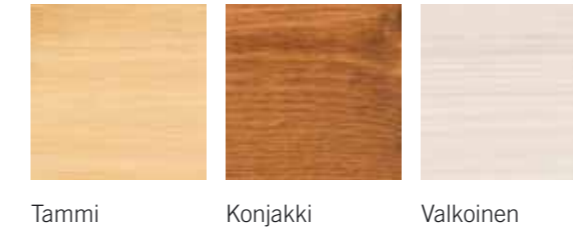

Aidot LuviaWood-tuotteet syntyvät vain parhaista raaka-aineista.

LuviaWoodin korkealuokkaisissa tuotteissa yhdistyvät tarkkaan valittu suomalainen puu ja nykyaikainen, innovatiivinen tuotantoprosessi. Tuloksena korkealaatuinen ja kestävä moneen käyttötarkoitukseen soveltuva tuote. LuviaWoodin massiivipuun saat valmiiksi pintakäsitellynä, mm. ympäristöystävällisellä Osmo Color -käsittelyllä – ainoana Suomessa.

LuviaWood on vuonna 1976 perustetun Luvian Saha Oy:n jalostustuotteiden markkinointinimi.

LuviaWoodin mallistoista uusia ideoita puulla sisustamiseen.

Uudet mallistot ovat täällä! Moni-ilmeiset ja tyylikkääät ratkaisut kaikkiin pintoihin – lattiasta kattoon, sisällä ja ulkona, niin koteihin kuin julkisiinkin tiloihin. Valmiiden paneelien, profiilien ja pintakäsittelyjen ohella toteutamme omia profiileja myös yksittäisten suunnittelukohteiden tarpeisiin. Pintakäsittelyjä ja värisävyjä saa niin ikään yksilöllisten toiveiden mukaan kohteen vaatimukset huomioiden.

[Kerro suunnitelmasi meille – toteutetaan yhdessä.](#)

Elite

Elite-malliston Osmo Color -vakiosävyt

Perinteitä uudelleen ajateltuna. Lämpöä, kodikkuutta vaativaankin makuun.

Perinteinen materiaali ei välttämättä vaadi perinteistä toteutusta. Ajattele sinäkin uudelleen – katso kodikkuutta uusin silmin ja löydä puun lämpö. Kodikkuus ja lämpö ovat perinteisiä asumisen arvoja, mutta ne voi saavuttaa myös uudella tavalla.